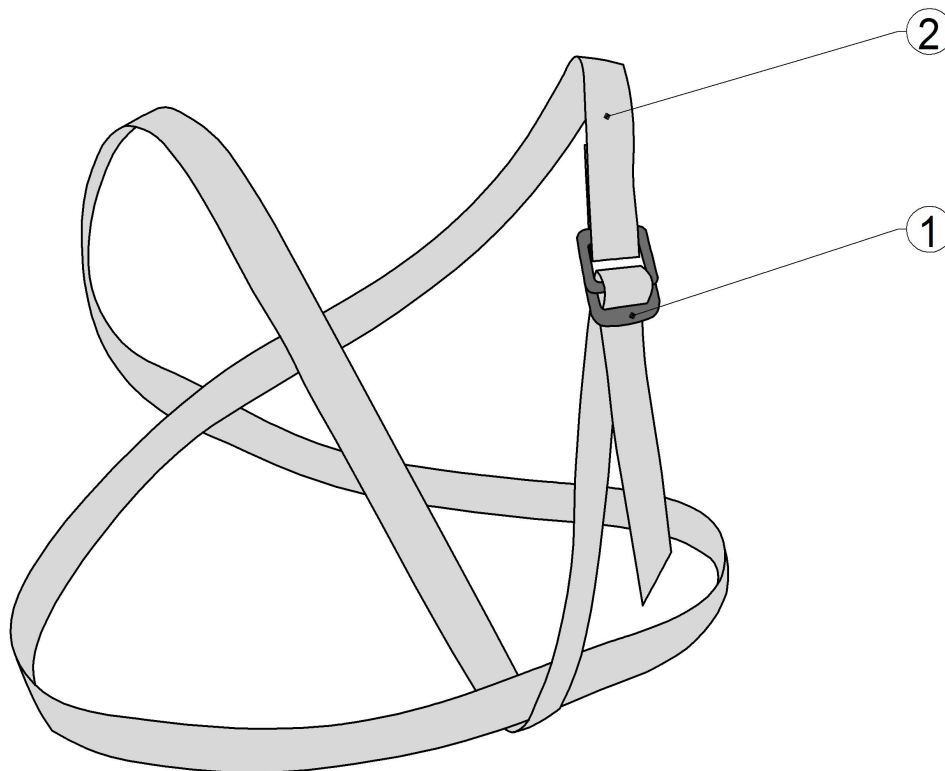

Поддержка кроля ver 0821 Паспорт

Назначение, основные параметры изделия.

Общий вид и составные части изделия показаны на рисунке 1.

Изделие предназначено для позиционирования грудного зажима «Кроль» в правильном положении. Длина изделия регулируется с помощью регулировочных пряжек.

1 – регулировочные пряжки; 2 - стропа.

Рисунок 1.

Ответственность. Перед использованием данного снаряжения необходимо пройти курс специальной подготовки. Изделия могут применяться только лицами, прошедшими специальную подготовку, или под непосредственным контролем специалиста.

Эксплуатация. Для того, чтобы надеть изделие, необходимо разместить конец с пряжками на левом плече, пропустить стропу по спине к правому боку, охватить грудь, завести через левый бок на спину, пропустить по спине к правому плечу, пропустить вдоль груди вниз, охватить стропу, продеть в верхнее присоединительное отверстие зажима «Кроль», продеть в пряжки и затянуть (Рисунок 2).