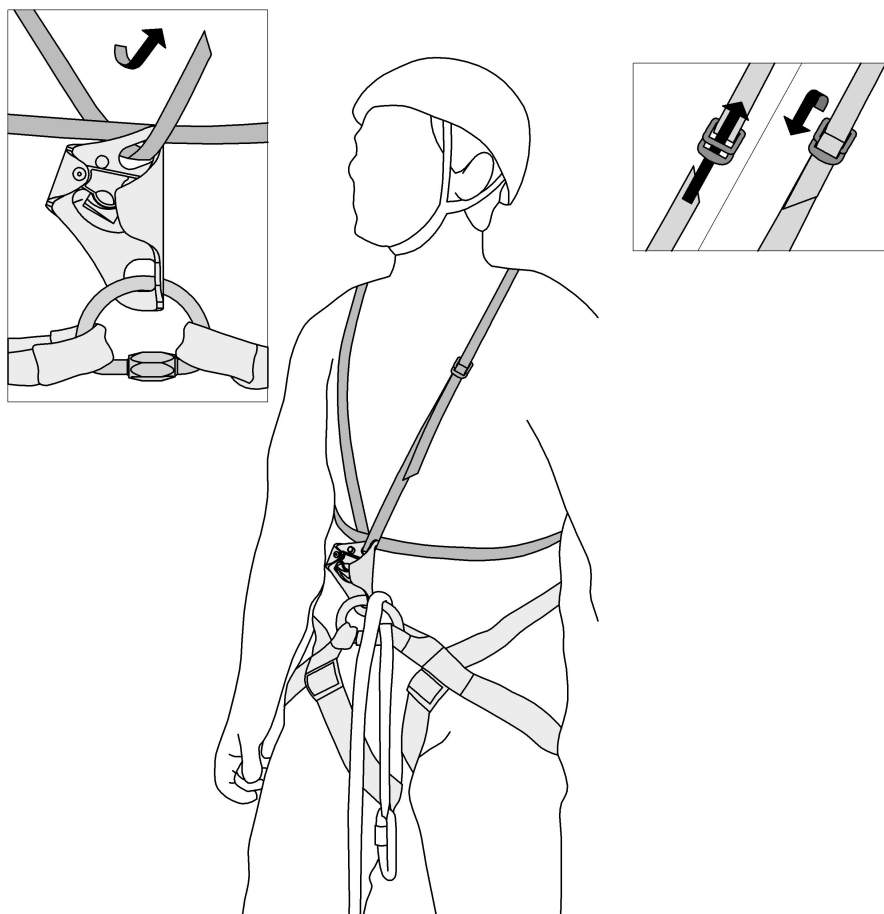

Поддержка кроля ver 0821 Паспорт

Назначение, основные параметры изделия.

Общий вид и составные части изделия показаны на рисунке 1.

Изделие предназначено для позиционирования грудного зажима «Кроль» в правильном положении. Длина изделия регулируется с помощью регулировочных пряжек.

1 – регулировочные пряжки; 2 - стропа.

Рисунок 1.

Ответственность. Перед использованием данного снаряжения необходимо пройти курс специальной подготовки. Изделия могут применяться только лицами, прошедшими специальную подготовку, или под непосредственным контролем специалиста.

Во время каждого использования важно регулярно следить за состоянием изделия и его присоединениями к другому снаряжению в системе. Убедитесь в том, что все элементы снаряжения в системе расположены корректно друг относительно друга.

Эксплуатация. Для того, чтобы надеть изделие, необходимо разместить конец с пряжками на левом плече, пропустить стропу по спине к правому боку, охватить грудь, завести через левый бок на спину, пропустить по спине к правому плечу, пропустить вдоль груди вниз, охватить стропу, продеть в верхнее присоединительное отверстие зажима «Кроль», продеть в пряжки и затянуть (Рисунок 2).