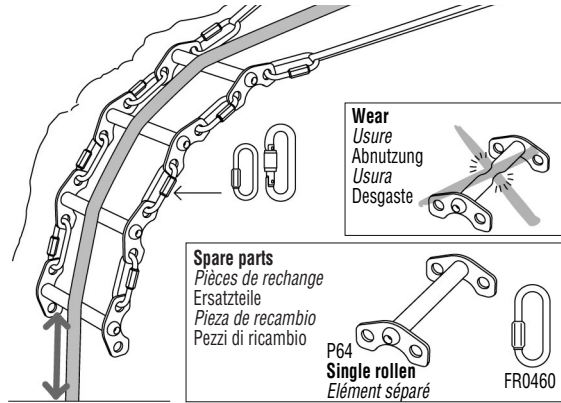

(I) Proteggicorda (4 moduli)

(E) Protector de cuerda (4 módulos)

(P) Prote(c)tor de corda (4 modulos)

(NL) Touwbeschermer (4 Modules)

1055 g

3 342540 037953

PRICE

P64500 180900R

(EN) ENGLISH

The CATERPILLAR is an articulated rope protector consisting of 4 modules joined by screw-links. It conforms to the contours of the rock and protects the moving rope from abrasion.

(FR) FRANCAIS

Le set CATERPILLAR est une protection de corde constituée de 4 modules assemblés par des maillons rapides. Cette protection articulée épouse le contour des parois et protège la corde lors de son coulissement.

(D) DEUTSCH

Das Set CATERPILLAR ist ein Seilschutz, der aus 4 Elementen besteht. Die Elemente sind mit Schraubgliedern verbunden. Dieser gelenkige Seilschutz paßt sich gut dem Untergrund an (stabile Auflage) und schützt das durchlaufende Seil.