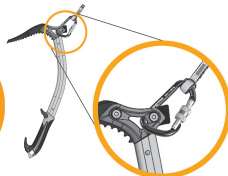

singing rock 

Bungee

**Let's
rock!**

Bungee

- Lehká pružná smyčka slouží k připojení cepínu k sedacímu úvazku.
- Ztracení cepínu je díky tomu nemožné.
- Délka ramen eliminuje jejich zauzlování.
- Jejich pružnost umožňuje maximální dosah.
- Karabina umožňuje dvojitý přichycení cepínu.
- **Nepoužívat pro jištění !**

- A lightweight lanyard attaches ice tools to the harness when climbing leashless.
- Lost of the tool is impossible.
- V-shaped elastic webbing is short enough for tangle-free handling and may be stretched for maximum reach.
- Two mini screw lock carabiners can be attached to the tool's spike or head.
- **Do not use it for belaying !**

Installing webbing to harness Připojení k sedacímu úvazku

Fig. 1

Fig. 2

Ice climbing attachment Připojení pro lezení

Glacier walking attachment Připojení pro chůzi

Wrong climbing attachment
Nesprávné připojení pro lezení