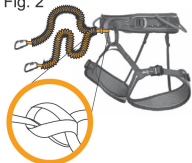

singing rock 

Bungee

**Let's
rock!**

Bungee

- Lehká pružná smyčka slouží k připojení cepínu k sedacímu úvazku.
- Ztracení cepínu je díky tomu nemožné.
- Délka ramen eliminuje jejich zauzlování.
- Jejich pružnost umožňuje maximální dosah.
- Karabina umožňuje dvojitý přichycení cepínu.
- **Nepoužívat pro jištění !**

- A lightweight lanyard attaches ice tools to the harness when climbing leashless.
- Lost of the tool is impossible.
- V-shaped elastic webbing is short enough for tangle-free handling and may be stretched for maximum reach.
- Two mini screw lock carabiners can be attached to the tool's spike or head.
- **Do not use it for belaying !**

Installing webbing to harness Připojení k sedacímu úvazku

Fig. 1

Fig. 2

Ice climbing attachment Připojení pro lezení

Glacier walking attachment Připojení pro chůzi

Wrong climbing attachment
Nesprávné připojení pro lezení