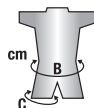

094105 GOLDEN TOP SEAT ALU

Беседка для работы в безопасном пространстве и для позиционирования.

Может использоваться как полноценная страховочная привязь (EN 361) если соединить с:
 - грудной обвязкой "Golden Chest Alu" Арт.093001 (передняя страховочная точка A);
 - грудной обвязкой "Access Chest" Арт.196202 (передняя и задняя страховочные точки A).

Все компоненты алюминиевые.
 На ножных лямках быстроразъемные пряжки Speedy Alu.

Максимальный вес пользователя: 150 kg.

CE EN 358 - EN 813

ПРОМАЛЫП КОНСТРУКЦИИ

SIZE	B (cm)	C (cm)
1 S-L	70-110	45-65
2 L-XXL	80-130	55-75