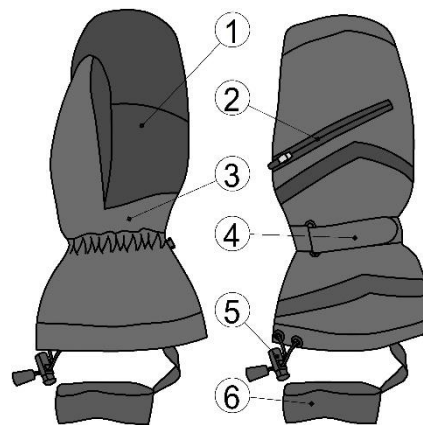

Перчатки имеют следующие составные части Рис. 1а: (1) кожа, (2) нейлон, (3) манжета на липучке, (4) петля для подвешивания.

Рис. 1б: (1) нейлон, (2) полиэстер, (3) манжета на липучке.

Рис. 1в: (1) неопрен, (2) кевларовое покрытие, (3) манжета на липучке.

Рис. 1г: (1) кожа, (2) кевларовое покрытие, (3) нейлон, (4) усиленное отверстие для крепления карабина, (5) манжета на липучке.

Рис. 2а: (1) нейлон, (2) полиэстер, (3) утягивающая лента, (4) утягивающая резинка с фиксатором, (5) резинка для крепления на предплечье.

Рис. 2б: (1) кожа, (2) карман с влагозащитной молнией, (3) полиэстер, (4) манжета на липучке, (5) утягивающая резинка с фиксатором, (6) резинка для крепления на предплечье.

ПЕРЕЧЕНЬ ИЗДЕЛИЙ И РАЗМЕРЫ

Артикул	Название	Рисунок	Размеры
IR 1521-Black	«Black Rope Gloves»	1а	XS, S, M, L, XL
IR 1522	«ICE TECH»	1б	
IR 1523	«Triton»	1в	
IR 1524	«Gecko»	1г	
IR 1525	«IRBIS»	2а	
IR 1526	«MANUL»	2б	

(а) «Black Rope Gloves»

(б) «ICE TECH»

(в) «Triton»

(г) «Gecko»

Рис. 1

(а) «IRBIS»

(б) «MANUL»
Рис. 2

ОБЛАСТЬ ПРИМЕНЕНИЯ