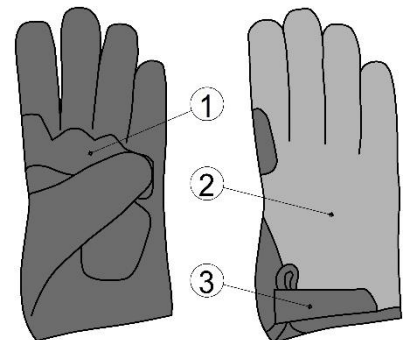

(а) «Black Rope Gloves»

(б) «ICE TECH»