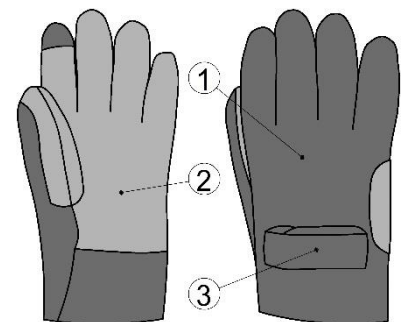

(в) «Triton»