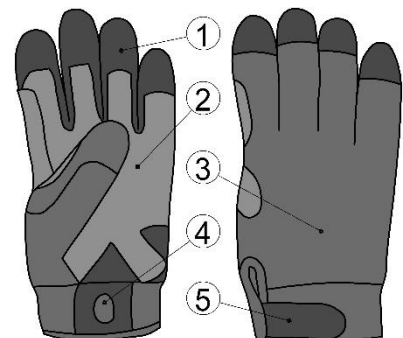

(г) «Gecko»

Рис. 1